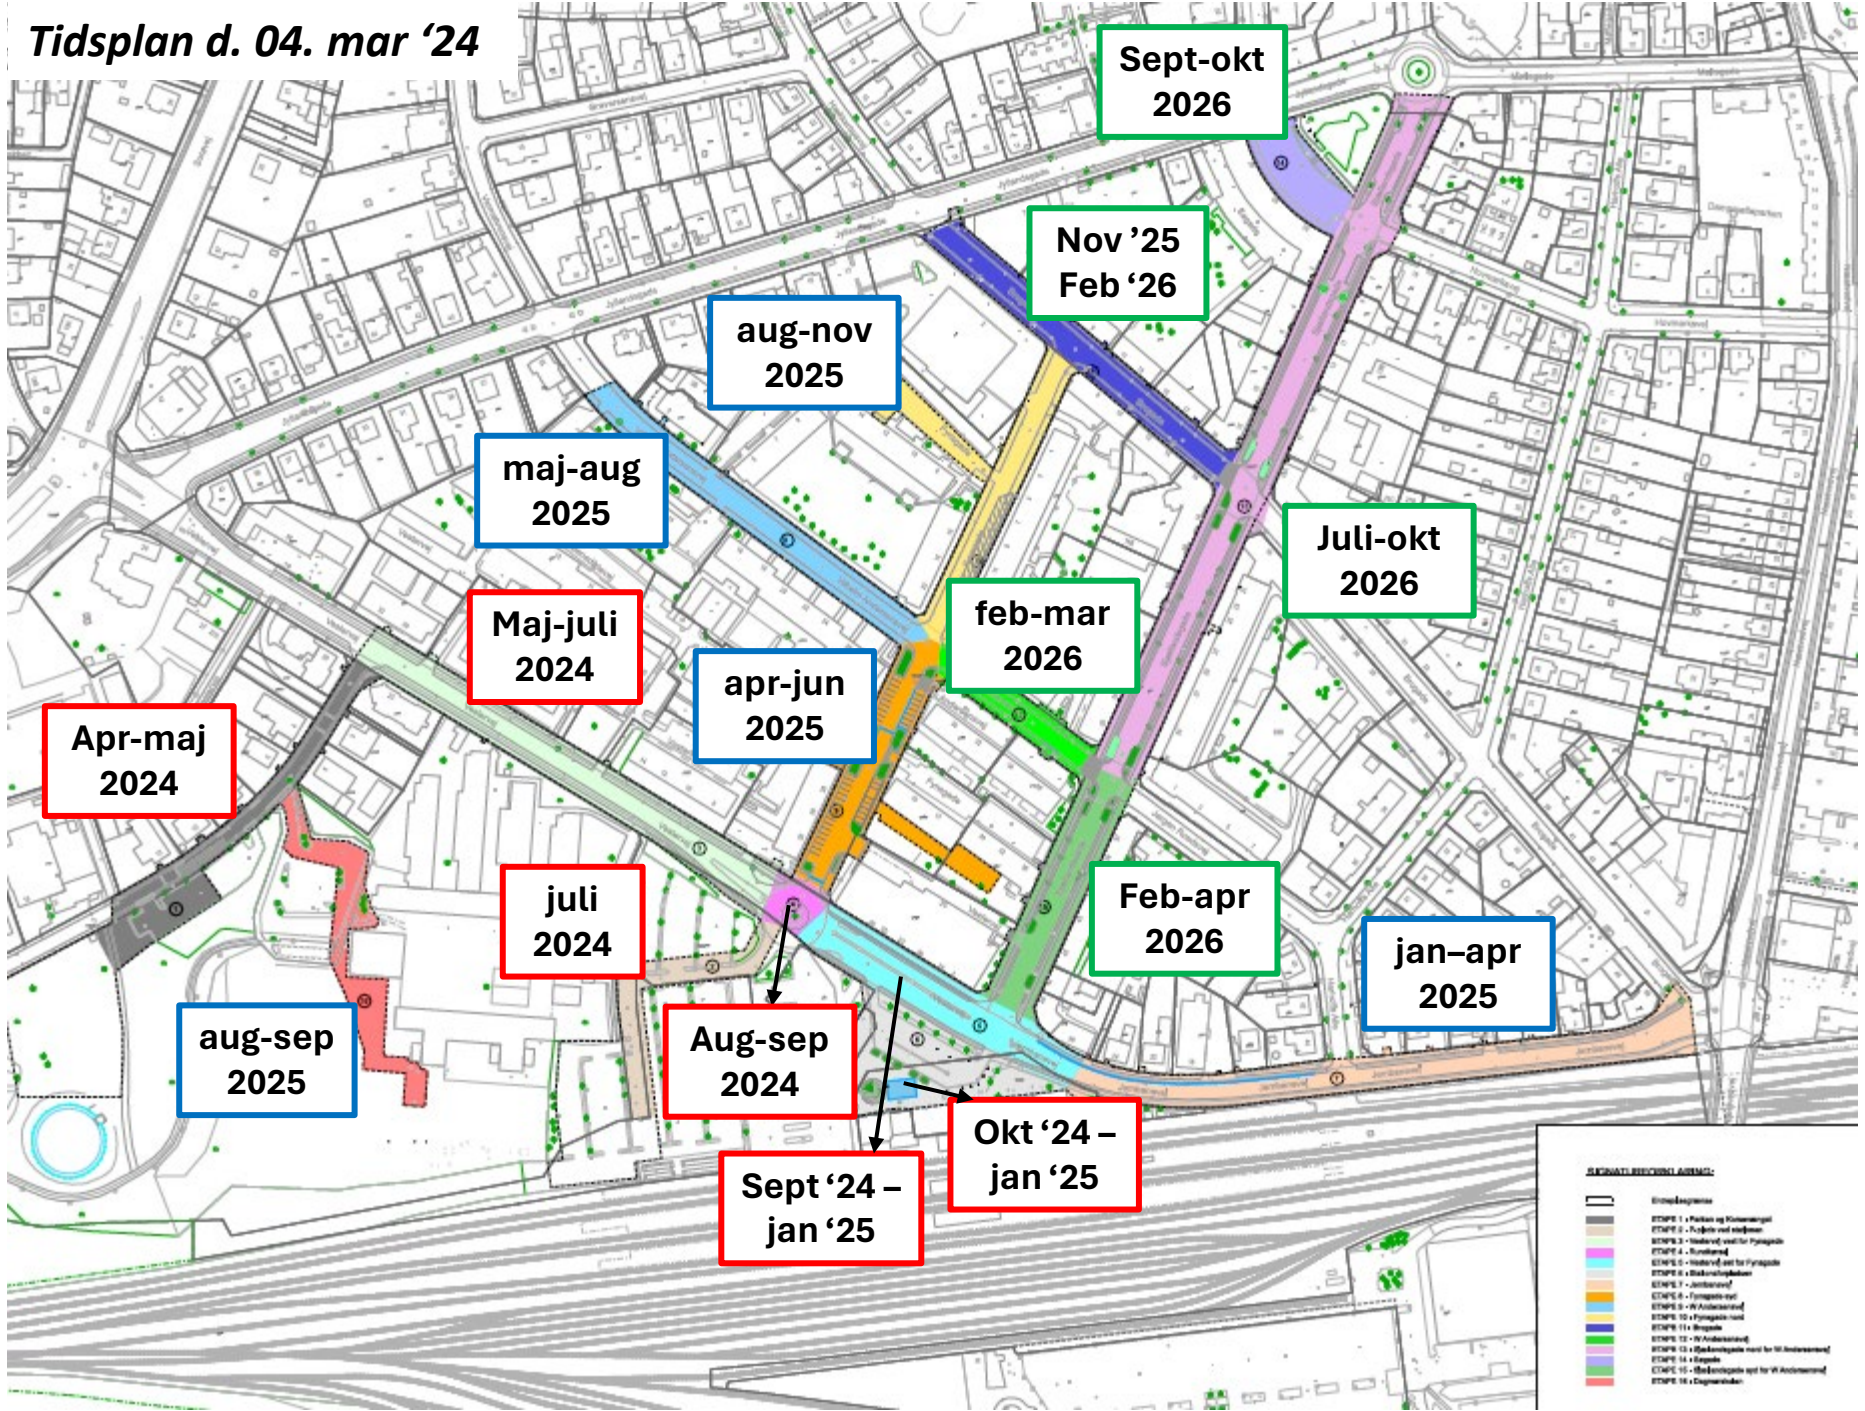

Tidsplan d. 04. mar '24